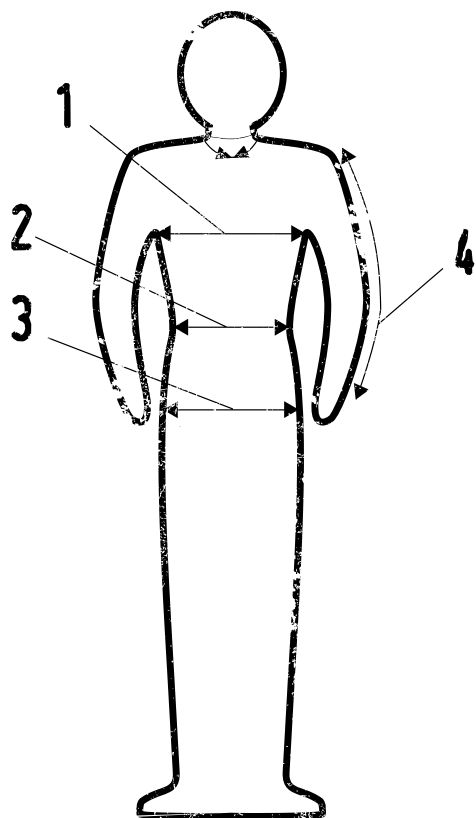

Size guide Polyester jacket

Mens

	XS	S	M	L	XL	XXL	3XL
1. Chest width	88	92	98	104	112	120	128
2. Waist	78	80	86	92	102	114	126
3. Bottom width	96	100	106	112	120	128	136
4. Sleeve length	60	62	63,5	65	67	69	71

Womens

	XS	S	M	L	XL	XXL
1. Chest width	80	84	88	92	96	100
2. Waist	66	69	72	76	80	84
3. Bottom width	90	93	96	99	102	106
4. Sleeve length	58	59	60	61	62	63