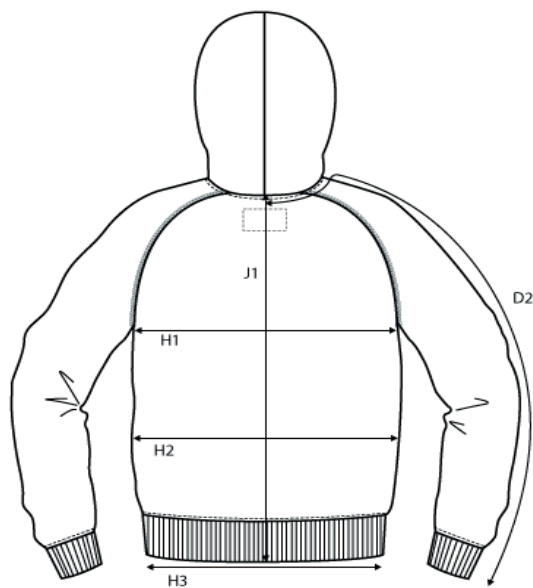

Storleksguide Luvtröja

Herr

Mått (i cm)	Ritning	S	M	L	XL	XXL	3XL	4XL
Ärmlängd från mitten av rygg	D2	87	89,5	92	94,5	97	99,5	102
Bröstvidd vid armhål	H1	51	54	57	60	63	66	69
Midja	H2	50	53	56	59	62	65	68
Nedre vidd	H3	44	47	50	53	56	59	62
Full längd vid mitten av rygg	J1	65	67	69	71	73	75	77

Dam

Mått (i cm)	Ritning	XS	S	M	L	XL	XXL
Ärmlängd från mitten av rygg	D2	77,5	79,25	81	82,75	84,5	86,25
Bröstvidd vid armhål	H1	43	46	49	52	55	58
Midja	H2	40	43	46	49	52	55
Nedre vidd	H3	37	40	43	46	49	52
Full längd vid mitten av rygg	J1	57	59	61	63	65	67