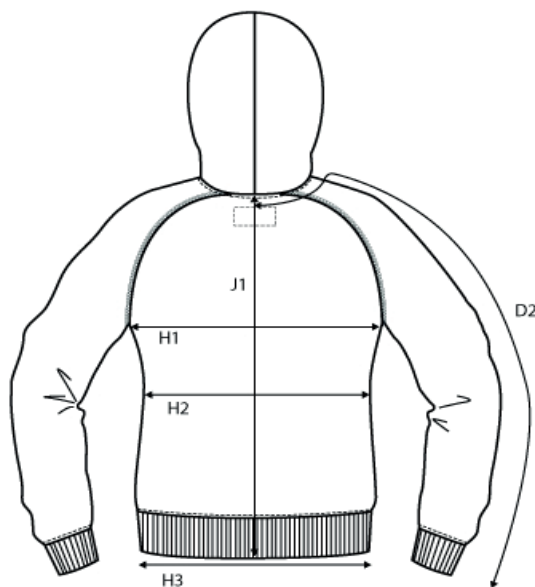

Storleksguide Luvtröja

Herr

Mått (i cm)	Ritning	S	M	L	XL	XXL	3XL	4XL
Ärmlängd från mitten av rygg	D2	87	89,5	92	94,5	97	99,5	102
Bröstvidd vid armhål	H1	51	54	57	60	63	66	69
Midja	H2	50	53	56	59	62	65	68
Nedre vidd	H3	44	47	50	53	56	59	62
Full längd vid mitten av rygg	J1	65	67	69	71	73	75	77

Dam

Mått (i cm)	Ritning	XS	S	M	L	XL	XXL
Ärmlängd från mitten av rygg	D2	77,5	79,25	81	82,75	84,5	86,25
Bröstvidd vid armhål	H1	43	46	49	52	55	58
Midja	H2	40	43	46	49	52	55
Nedre vidd	H3	37	40	43	46	49	52
Full längd vid mitten av rygg	J1	57	59	61	63	65	67